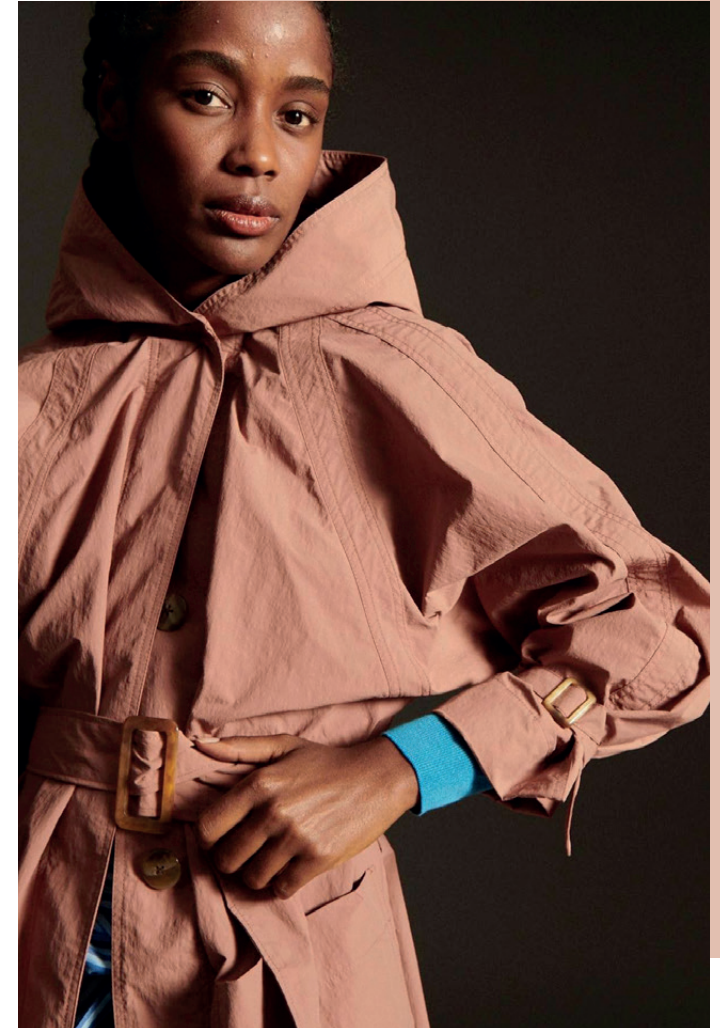

# ICE SMART 2.0 AMOLED

RRP: 99 euros / 99 USD

COLLECTION **02**  
4 PCS

022535  
1'96

022536  
1'96

022537  
1'96

022538  
1'96