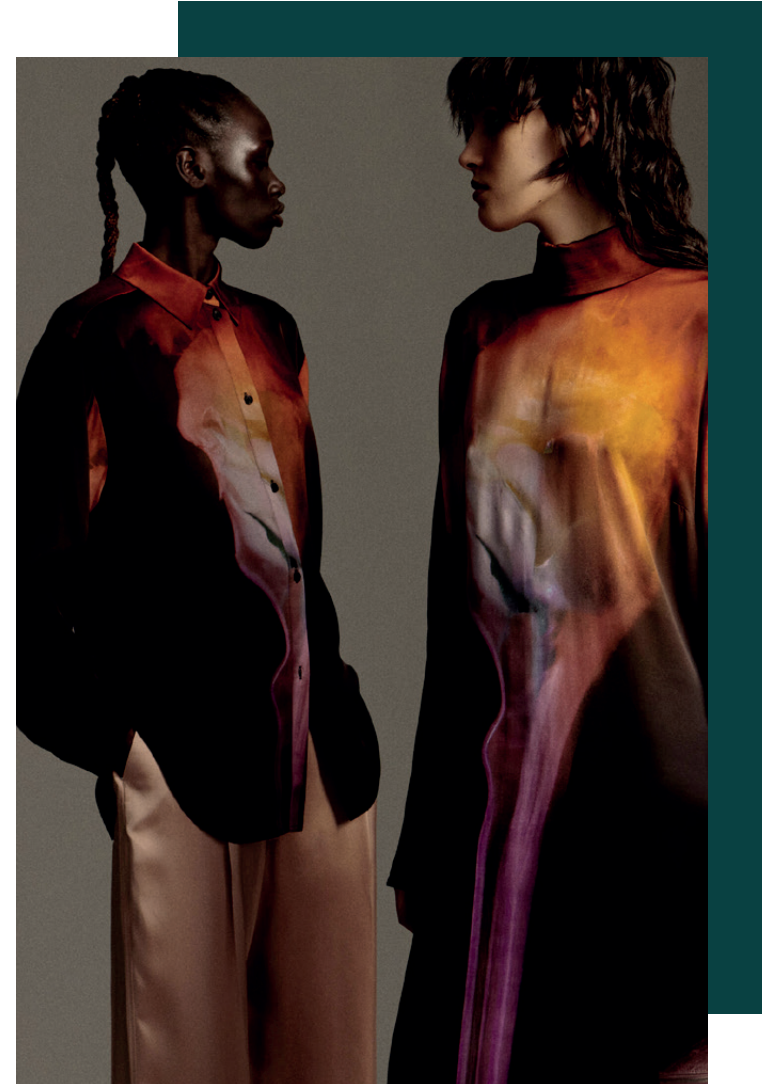

ICE DIGIT RETRO

RRP: 59 euros / 59 USD

COLLECTION 22
6 PCS