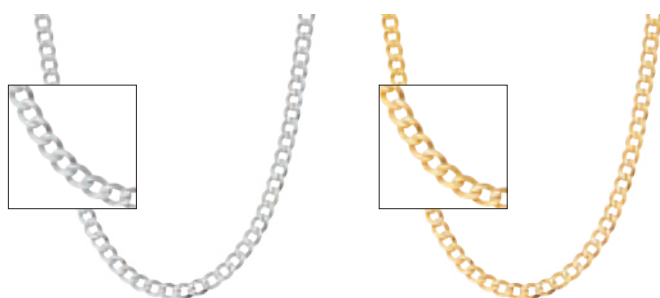

€ 129

SERPENTE NECKLACE

Chain length 45 cm

SJ-C42290-SS
16981

5 710698 077912

€ 175

SJ-C42290-SG
16982

5 710698 077929