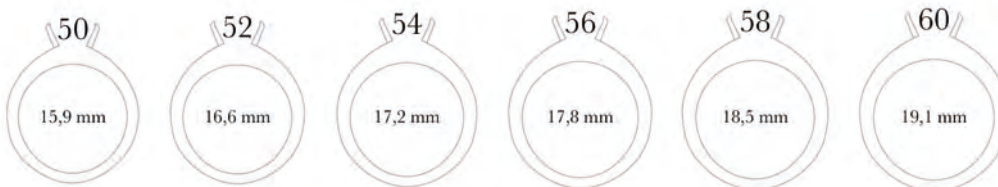

Die richtige Größe finden

Kettenlänge

Die Halsketten von Sif Jakobs Jewellery sind in verschiedenen Größen und Längen erhältlich.

Das nebenstehende Bild stellt dar, wie die Halsketten fallen, wenn sie getragen werden. Dies erleichtert die Auswahl der richtigen Länge.

Ringgrößen - Durchmesser Ø

Wir führen Ringgrößen in 50, 52, 54, 56, 58, 60.

Inner diameter MM	Inner diameter INCHES	Ⓜ / EU	UK / AU	US / CA	IT / ES
16 mm	0,63	50	j-k	5	10
16,6 mm	0,65	52	l-ll/2	6	12
17,2 mm	0,68	54	m1/2 - n1/2	7	14
17,8 mm	0,70	56	o - p	7,5	16
18,5 mm	0,73	58	p1/2 - q1/2	8,5	18
19,1 mm	0,76	60	r1/2 - s	9	20