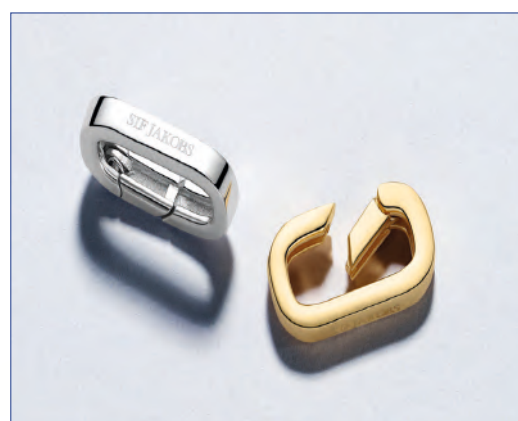

SJ-C62019-SG-45
16589

€ 365

SJ-C62019-SG-50
16597

€ 389

CAPRI NECKLACE

Chain length up to 45 cm or up to 50 cm

SJ-B62024-SS
16591

€ 199

SJ-B62024-SG
16592

€ 215

CAPRI BRACELET

Chain length up to 20 cm including lock

ADDITIONAL CAPRI LINK/LOCK

SJ-C62019-SS_1
17082

€ 35

SJ-C62019-SG_1
17083

€ 35

Capri extension locks are designed to lengthen your necklace by 1,7 cm, available individually for customization with Capri chains or other compatible chains.

Die Capri-Verlängerungsschlösser verlängern Ihre Halskette um 1,7 cm. Sie sind einzeln erhältlich und können mit Capri-Ketten oder anderen kompatiblen Ketten angepasst werden.