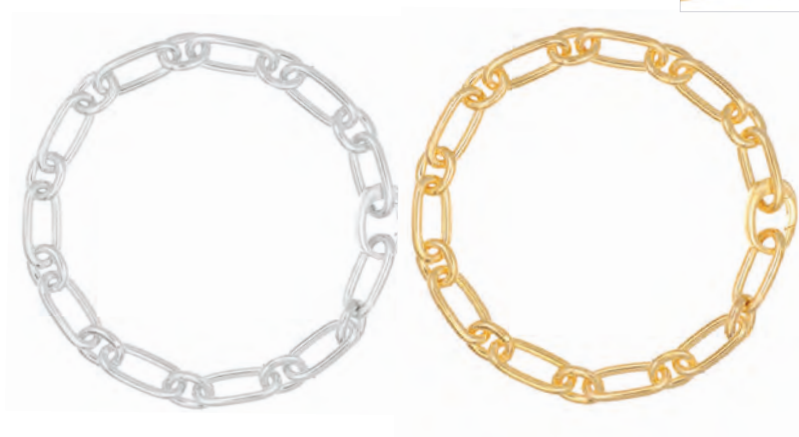

SJ-C42233
17646

5 710698 083920

€ 335

SJ-C42233-YG
17647

5 710698 083937

€ 349

CAPIZZI CHAIN

Width 7,15 mm, chain length up to 45 cm, adjustable