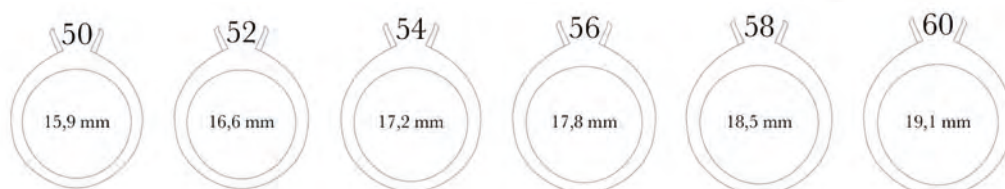

Find den rigtige størrelse

Længde på halskæder

Halskæder fra Sif Jakobs Jewellery fås i forskellige længder og farver alle i sterlingsølv – fra rhodineret sølv til glamourøst guld.

For at gøre det nemt for dig at finde den helt rigtige længde, har vi udviklet denne størrelsesguide, som viser, hvor lang halskædens længde vil være på dig.

Ringstørrelser – Diameter Ø

Vi tilbyder følgende ringstørrelser: 50, 52, 54, 56, 58, 60.

Inner diameter MM	Inner diameter INCHES	SI / EU	UK / AU	US / CA	IT / ES
16 mm	0,63	50	j-k	5	10
16,6 mm	0,65	52	l-11/2	6	12
17,2 mm	0,68	54	m1/2 - n1/2	7	14
17,8 mm	0,70	56	o - p	7,5	16
18,5 mm	0,73	58	p1/2 - q1/2	8,5	18
19,1 mm	0,76	60	r1/2 - s	9	20