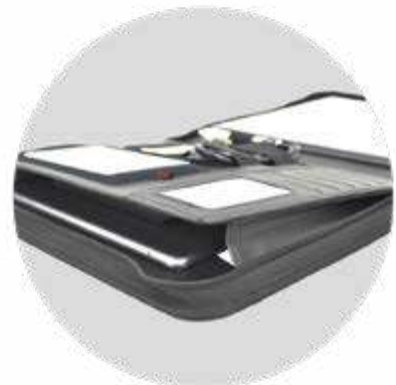

Porta tablet
For tablet

Portadocumentos
Document holder

A4

Organizador
Organizer

Bolsillo exterior
Outside pocket

Units	-250	-1000	-2000	+2000
Price	23,36 €	21,98 €	21,19 €	20,59 €

Diseñar y desarrollar productos respetuosos con el medio ambiente es el compromiso y aporte de MER Eco Friendly Products para lograr un mundo cada día más eco-sostenible.