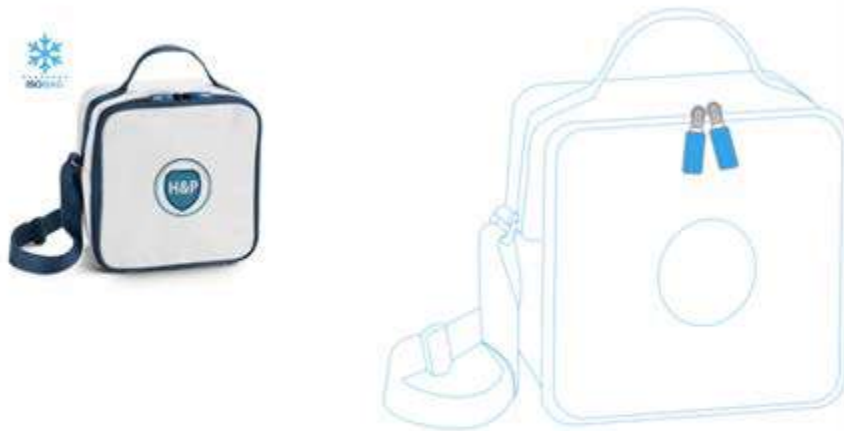

IDEAS PARA TU PROYECTO

Nevera Isotérmica para industria farmacéutica

Proyecto diseñado y personalizado de HYP, mantiene la temperatura baja en el transporte de productos. Material rPET reciclado de botellas de plásticos, con tiradores personalizados en caucho.