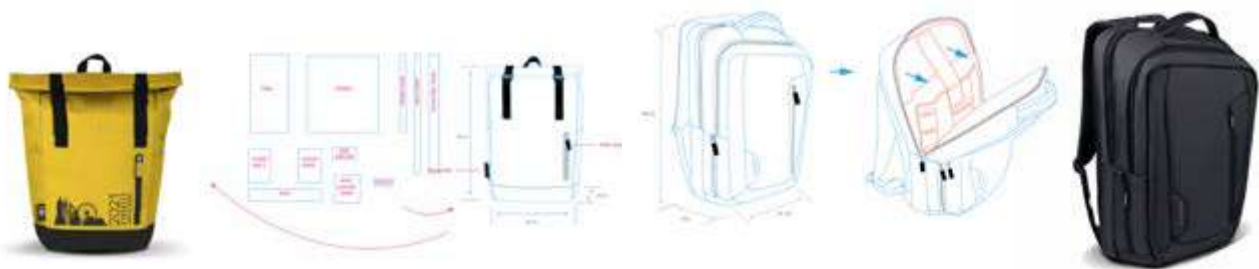

Mochila-Macuto Congreso

Proyecto diseñado y personalizado para eventos congresos. Material rPET reciclado de botellas de plásticos, tirador frontal personalizado en caucho y cierre para 400 gramos.

Mochila Gama alta ejecutiva