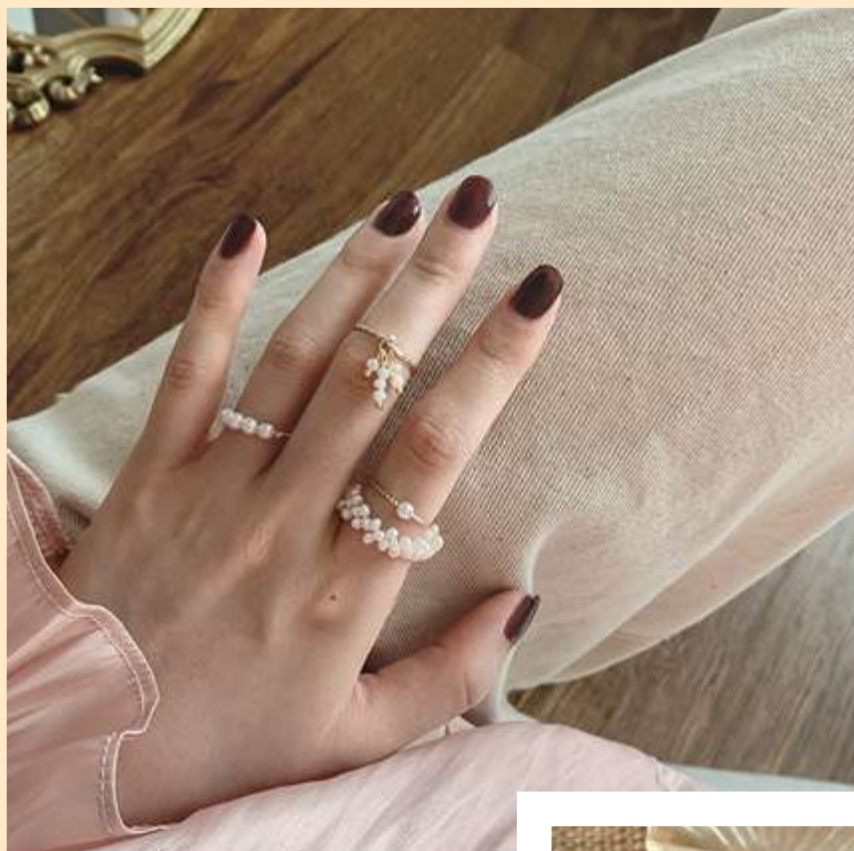

ORGANIC COLLECTION

brass

Acierta con la combinación de los diseños de la colección de joyas 'Organic'. Piezas que mezclan formas orgánicas, tonos cálidos y materiales naturales creando un estilo propio y único.

1LPE5024G • 15.00€

EAR CUFF PEARLS EARRINGS

1LAN5002G • 19,00€

PEARL RING

1LMP5039GF • 15.00€
FRESH NATURAL PEARLS RING

1LMP5039GT • 24.00€

FRESH NATURAL PEARLS RING

1LMP5039GS • 15.00€