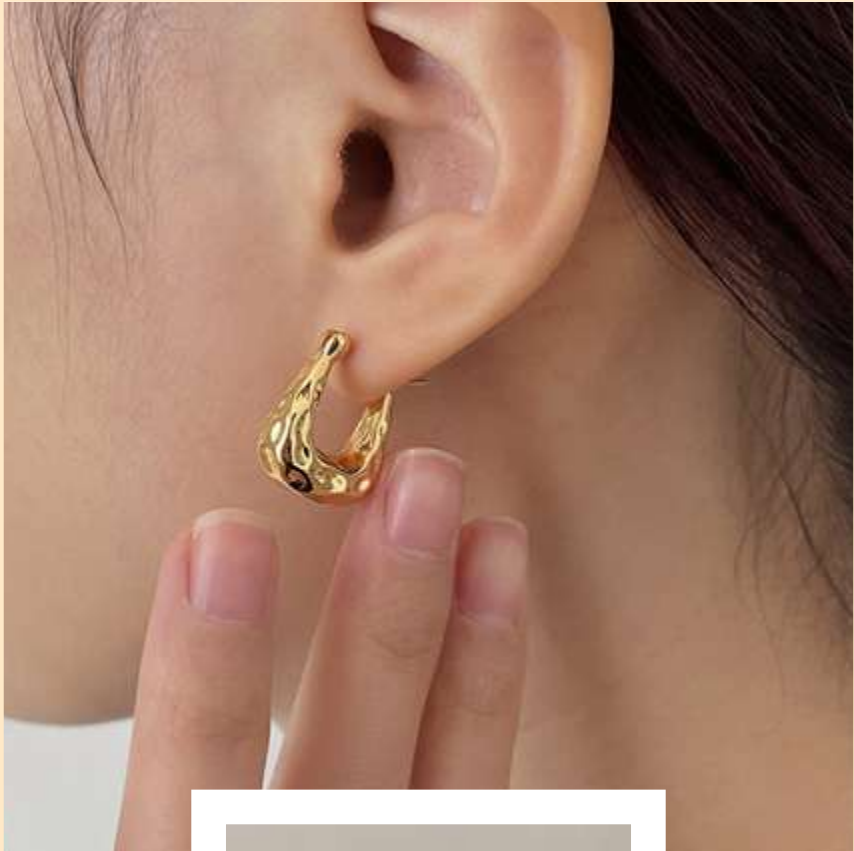

1LAN5001G • 19.00€
MAGNETIC EAR CUFF

1LPE5014S • 35.00€

HOOP EARRINGS

1LPE5014G • 35.00€

HOOP EARRINGS

1LPE5009G • 29.00€

CLIP EARRINGS

1LPE5009S • 29.00€

CLIP EARRINGS

1LPE5011G • 39.00€

CLIP EARRINGS

1LPE5011S • 35.00€

CLIP EARRINGS

1LMP5016G • 19.00€

MINIMAL RING

1LPE5019G • 25,00€
HAMMER HOOP EARRINGS

1LPE5019S • 25,00€
HAMMER HOOP EARRINGS

1LCO5025S • 25.00€
NECKLACE

1LCO5025G • 25.00€
NECKLACE

1LPE5023G • 25.00€
FRENCH EARRINGS

1LPE5023S • 25.00€
FRENCH EARRINGS

1LCO5026G • 25.00€

SET NECKLACES

1LAN5004G • 19.00€