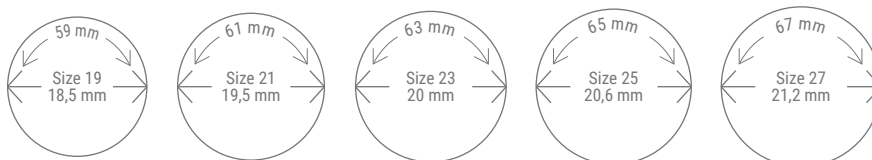

ANELLI MISURA UOMO / RINGS MAN SIZES